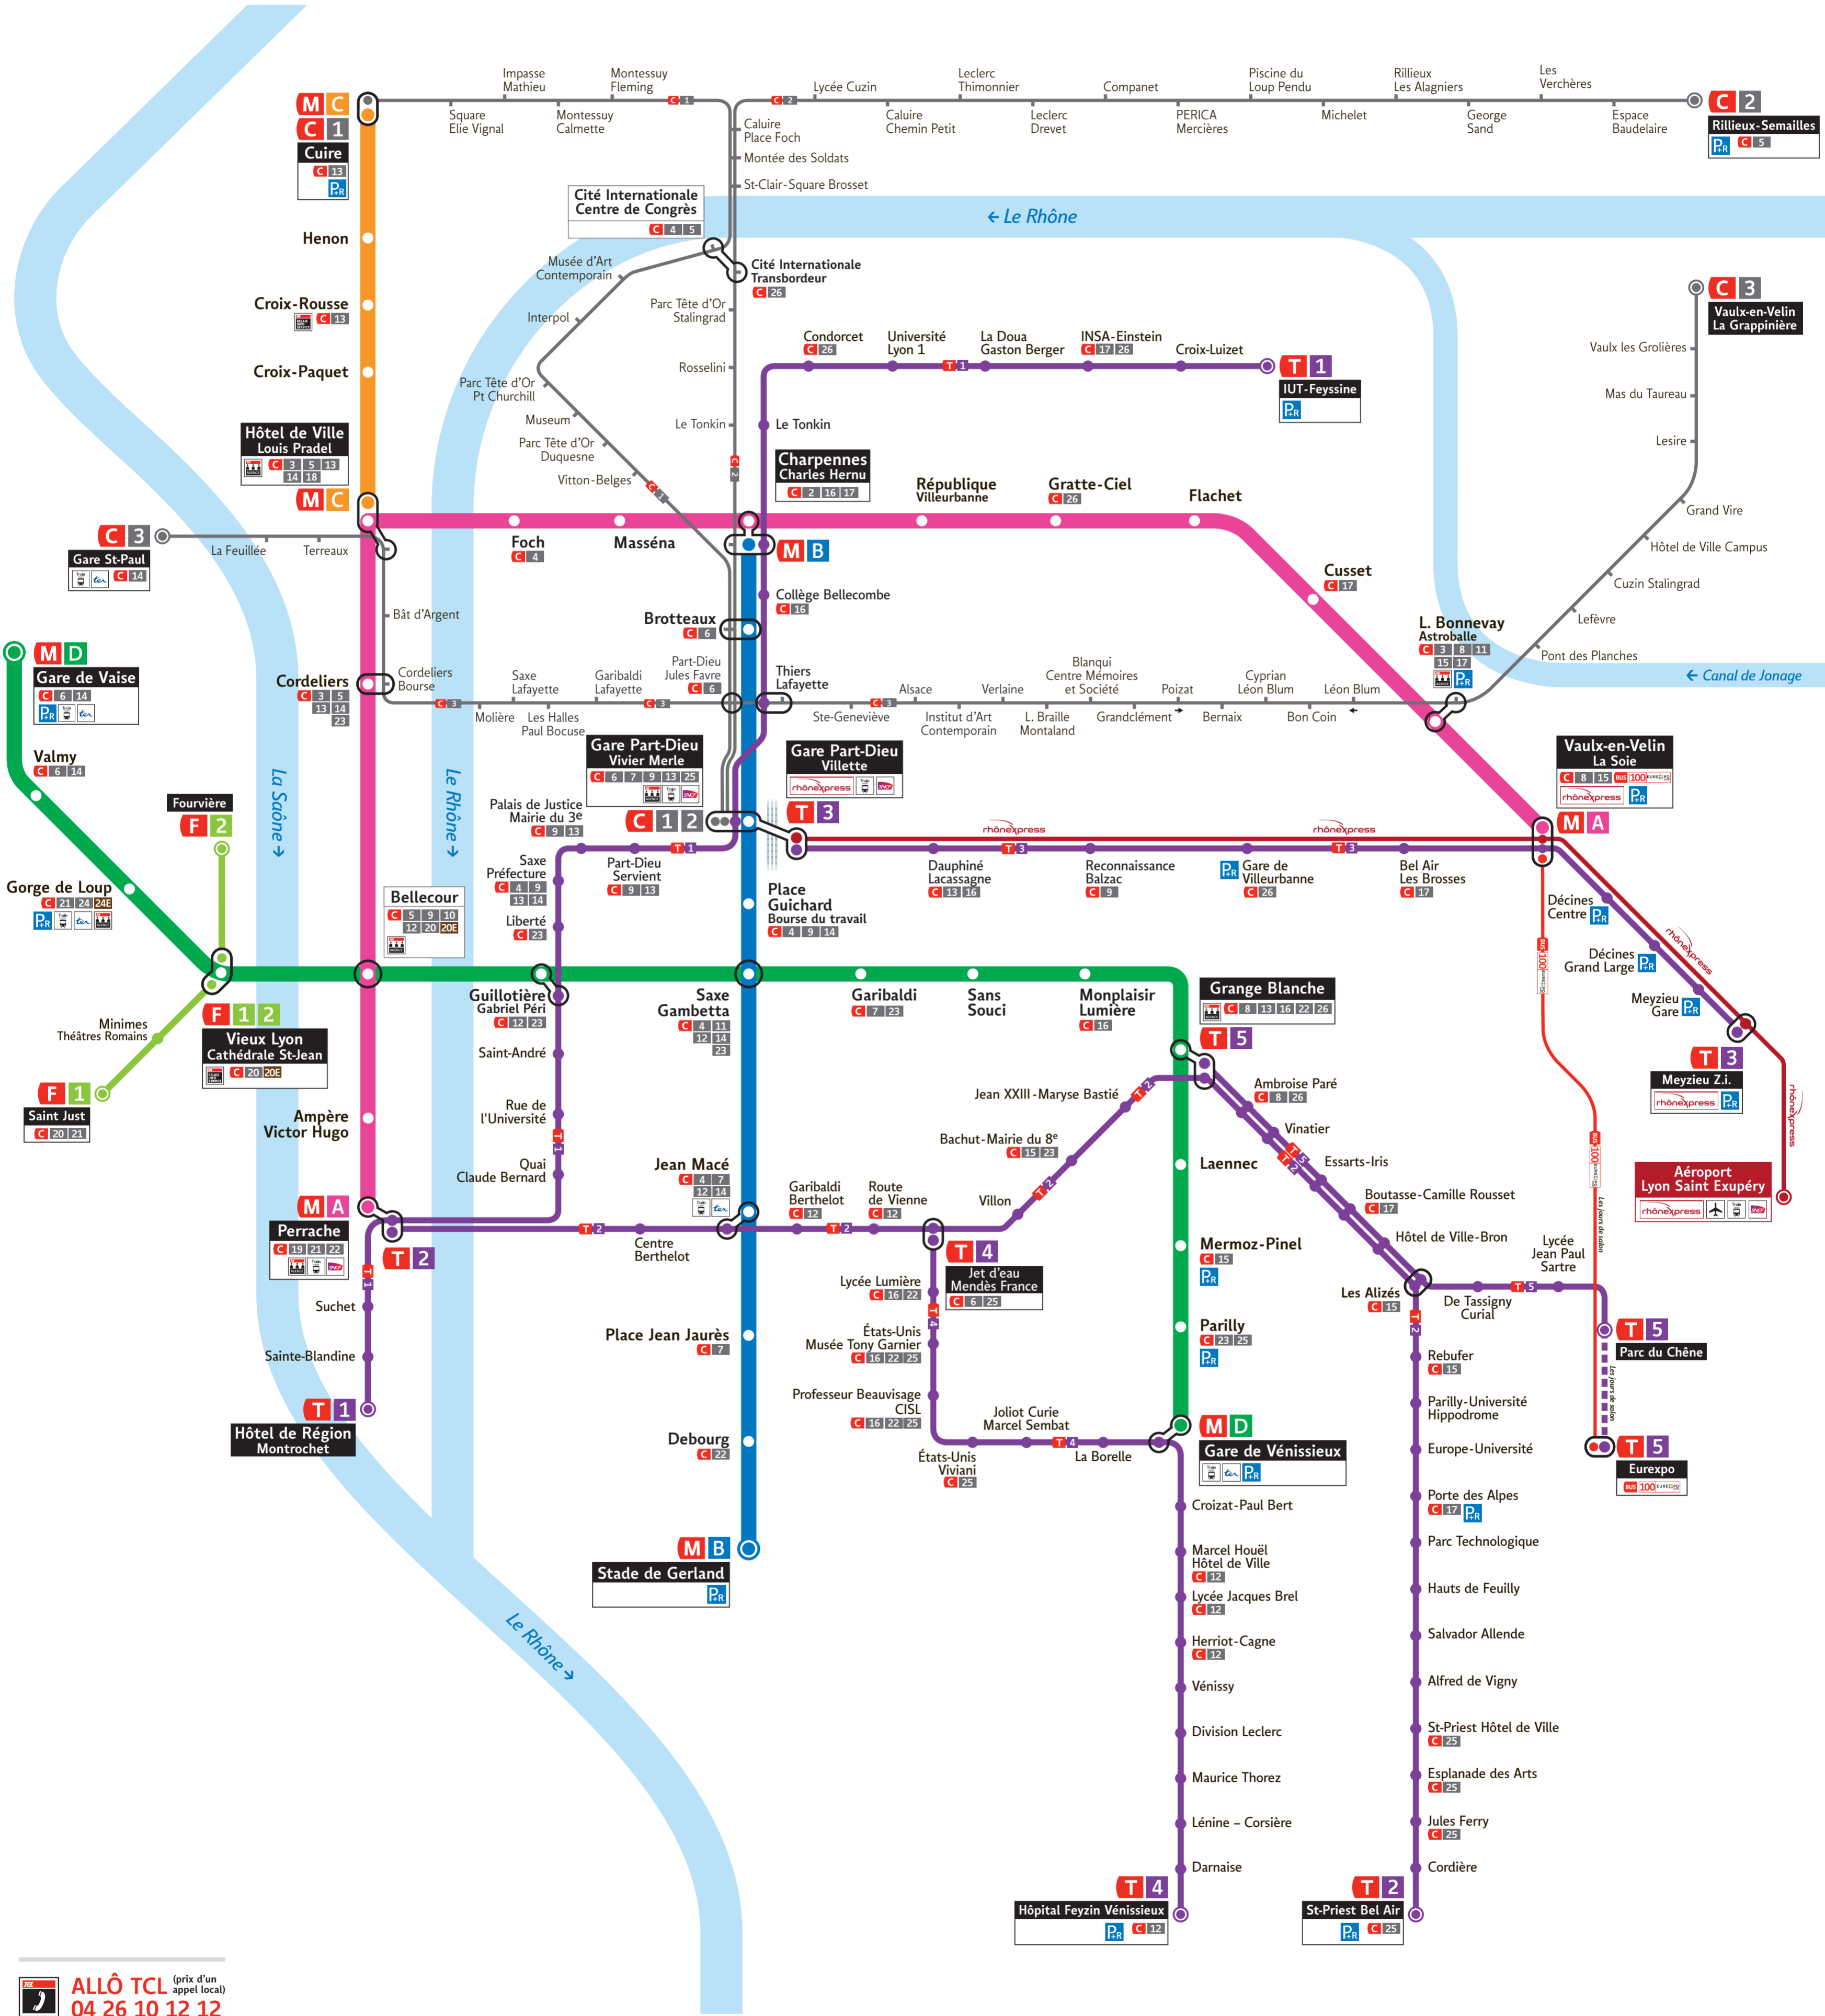

Plan lignes fortes

M Métro

T Tramway

C Ligne majeure de Bus
(en correspondance avec métro/tramway)

ALLÔ TCL (prix d'un appel local)
04 26 10 12 12

www.tcl.fr
site mobile m.tcl.fr

oct. 2012

MÉTRO

- **M A** Perrache
  Vaulx-en-Velin La Soie
- **M B** Charpenne-Charles Hermu
  Stade de Gerland
- **M C** Hôtel de Ville-Louis Pradel
  Cuire
- **M D** Gare de Vaise
  Gare de Vénissieux

FUNICULAIRE

- **F 1** Vieux Lyon-Cathédrale St-Jean
  Saint-Just
- **F 2** Vieux Lyon-Cathédrale St-Jean
  Fourvière

TRAMWAY

- **T 1** Hôtel de Région-Montrochet
  IUT-Feysine
- **T 2** Perrache
  Saint-Priest Bel Air
- **T 3** Gare Part-Dieu-Ville
  Meyzieu Z.I.
- **T 4** Jet d'eau-Mendès France
  Hôpital Feysin Vénissieux
- **T 5** Grange Blanche
  Parc du Chêne ou
  Eurexpo (les jours de salon)

LIGNES MAJEURES BUS

- **C 1** Gare Part-Dieu - Vivier Merle
  Cuire
- **C 2** Gare Part-Dieu - Vivier Merle
  Rillieux Semailles
- **C 3** Gare Saint Paul
  Vaulx-en-Velin La Grappinière
- **C 4** Jean Macé
  Cité Internationale
- **C 5** Bellecour
  Rillieux Semailles-Vancia
- **C 6** Bellecour
  Montessuy-Gutenberg
- **C 7** Gare Part-Dieu - Vivier Merle
  Hôpital Lyon Sud
- **C 8** Grange Blanche
  Vaulx-en-Velin Résistance
- **C 9** Bellecour-Antonin Poncet
  Hôpital Est
- **C 10** Bellecour-Charité
  Saint-Genis Barolles
- **C 11** Saxe-Gambetta
  Laurent Bonnevoy
- **C 12** Bellecour-Antonin Poncet
  Hôpital Feysin Vénissieux
- **C 13** Grange Blanche
  Montessuy-Gutenberg
- **C 14** Jean Macé
  Les Sources
- **C 15** Laurent Bonnevoy-Astoballe
  Bachut-Mairie du 8^e
- **C 16** Charpenne-Charles Hermu
  Surrville Route de Vienne
- **C 17** Charpenne-Charles Hermu
  Laurent Bonnevoy-Porte des Alpes
- **C 18** Hôtel de Ville-Louis Pradel
  Croix-Rousse Nord
- **C 19** Perrache
  Francheville Taffignon
- **C 20** Bellecour
  Francheville Taffignon /
  Port du Bruissin
- **C 21** Gorge de Loup
  Perrache
- **C 22** Perrache
  Grange Blanche
- **C 23** Cordeliers
  Parilly
- **C 24** Gorge de Loup
  Craponne Val d'Yzeron / Vaugneray
- **C 25** Gare Part-Dieu-Vivier Merle
  Saint-Priest Plaine de Saythe / Sogaris Promotrans
- **C 26** Grange Blanche
  Cité Internationale-Transbordeur
- **C 27** Ligne/Shuttle "Direct Eurexpo"
  (en service les jours de salon)

SERVICES

- Agence commerciale TCL
- Relais Info Services TCL
- Parc relais TCL
- Desserte aéroport (tarification spéciale)
- Aéroport
- Gare ferroviaire
- Toutes les stations de métro, tramway et trolleybus C1 C2 C3 sont accessibles à l'exception de la station Croix-Paquet. Pour connaître la disponibilité des ascenseurs, appeler le 04 26 10 12 12 ou consulter le site internet www.acces.tcl.fr